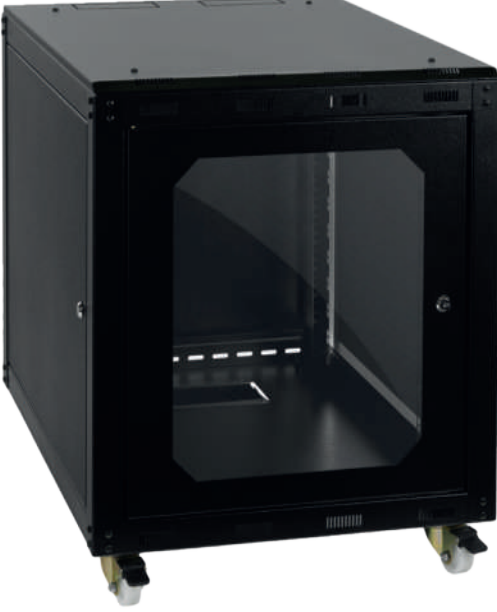

## 20U 600X600 DİKİLİ TİP KABİNET

<b>TİPİ</b>	Dikili Tip
<b>SAÇ KALINLIĞI (ALT-ÜST ŞASE)</b>	1,5 mm
<b>SAÇ KALINLIĞI (KAPILAR-ŞAPKA)</b>	1,2 mm
<b>İÇ DİKMELER GALVANİZ (KALINLIK)</b>	2 mm
<b>YÜKSEKLİK (İÇ)</b>	890 mm
<b>YÜKSEKLİK (DIŞ)</b>	990 mm
<b>GENİŞLİK</b>	600 mm
<b>DERİNLİK</b>	600 mm
<b>RENK</b>	Ral 9005(Siyah) Ral 7035(Gri)
<b>TAŞIMA KAPASİTESİ</b>	400 kg
<b>GÜVENLİK FONKSİYONLARI</b>	Kilitli Ön-Arka-Yan Kapılar
<b>ÖN KAPI</b>	4 mm Temperli Cam

- Tamamen sökülebilir kilitli ön arka ve yan kapılar
- İstenilen aralıkta ayarlanabilir ön-arka cihaz dikmeleri
- Özel şapka tasarımı ile üst kısımdan fan bölümüne erişim
- Güçlendirilmiş alt ve üst şase
- Alt-üst şase ve şapka kısmında özel havalandırma delikleri
- Alt şasede 35x10 cm fırçalı kablo giriş yuvası
- 180 derece açılabilir havalandırma delikli ön-arka ve yan kapılar
- Her türlü 19" aksesuar ve cihaz montajına uygun