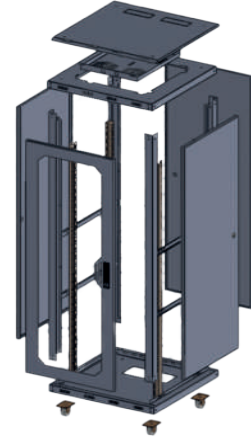

## 20U 600X600 DİKİLİ TİP KABİNET

<b>TİPİ</b>	Dikili Tip
<b>SAÇ KALINLIĞI (ALT-ÜST ŞASE)</b>	1,5 mm
<b>SAÇ KALINLIĞI (KAPILAR-ŞAPKA)</b>	1,2 mm
<b>İÇ DİKMELER GALVANİZ (KALINLIK)</b>	2 mm
<b>YÜKSEKLİK (İÇ)</b>	890 mm
<b>YÜKSEKLİK (DIŞ)</b>	990 mm
<b>GENİŞLİK</b>	600 mm
<b>DERİNLİK</b>	600 mm
<b>RENK</b>	Ral 9005(Siyah) Ral 7035(Gri)
<b>TAŞIMA KAPASİTESİ</b>	400 kg
<b>GÜVENLİK FONKSİYONLARI</b>	Kilitli Ön-Arka-Yan Kapılar
<b>ÖN KAPI</b>	4 mm Temperli Cam

- Tamamen sökülebilir kilitli ön arka ve yan kapılar
- İstenilen aralıkta ayarlanabilir ön-arka cihaz dikmeleri
- Özel şapka tasarımı ile üst kısımdan fan bölümüne erişim
- Güçlendirilmiş alt ve üst şase
- Alt-üst şase ve şapka kısmında özel havalandırma delikleri
- Alt şasede 35x10 cm fırçalı kablo giriş yuvası
- 180 derece açılabilir havalandırma delikli ön-arka ve yan kapılar
- Her türlü 19" aksesuar ve cihaz montajına uygun

1u = 4,45 cm olarak baz alınmıştır.